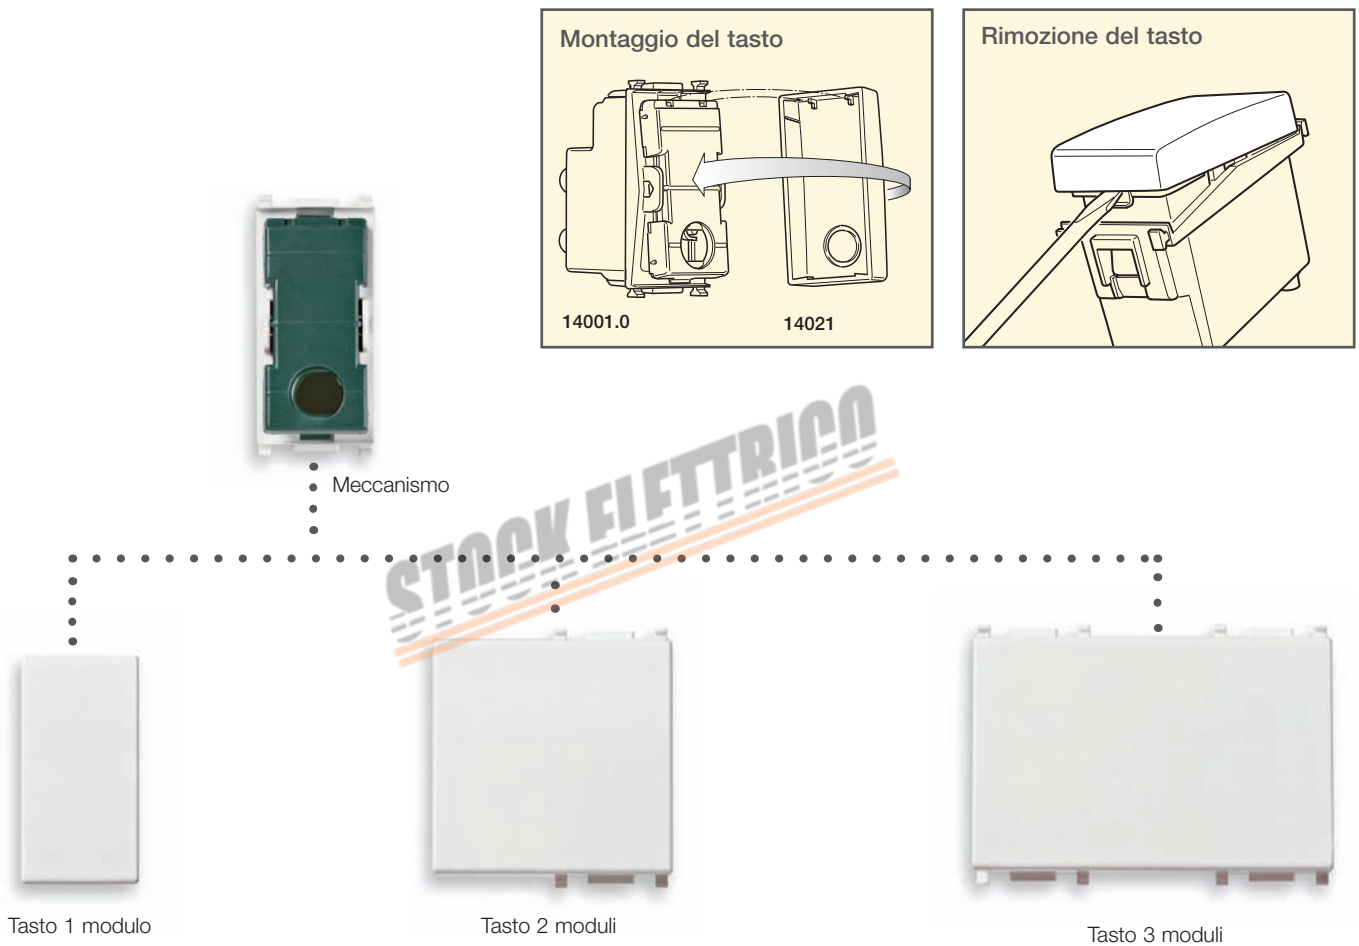

## Apparecchi di comando

### Tasti intercambiabili 1 modulo

14021*	.SL	Tasto illuminabile
14021.G	.SL	Tasto illuminabile
14026	.SL	Tasto con diffusore illuminabile
14029	.SL	Tasto illuminabile, con targhetta
14021.C*	.SL	Tasto, simbolo campanello illuminabile
14021.L*	.SL	Tasto, simbolo luce illuminabile
14021.P*	.SL	Tasto, simbolo chiave illuminabile
14021.99*	.SL	Tasto, simbolo O I per meccanismo interruttore 2P 14015.0, illuminabile